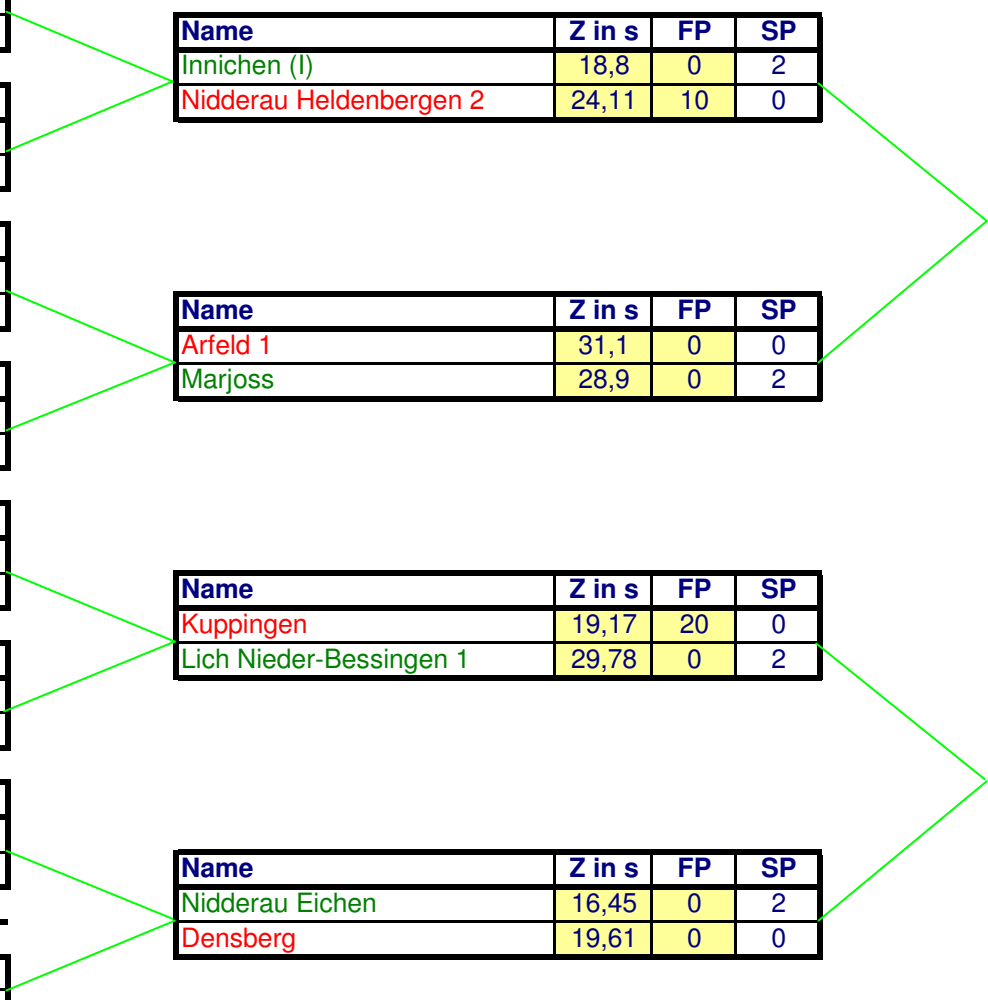

Name	Z in s	FP	SP
Innichen (I)	21,32	0	2
Norken	24,60	20	0

Name	Z in s	FP	SP
Arfeld 2	21,29	10	0
Nidderau Heldenbergen 2	21,91	0	2

Name	Z in s	FP	SP
Arfeld 1	18,86	0	2
Lich Nieder-Bessingen 2	23,77	0	0

Name	Z in s	FP	SP
Marjoss	24,45	0	2
Linden-Leihgestern	39,94	30	0

Name	Z in s	FP	SP
Kuppingen	15,81	0	2
Bruchköbel Rossdorf 1	33,26	10	0

Name	Z in s	FP	SP
Nidderau Heldenbergen 1	20,81	10	0
Lich Nieder-Bessingen 1	21,3	0	2

Name	Z in s	FP	SP
Nidderau Eichen	16,51	0	2
Hasselroth Gondsroth 1	24,5	0	0

Name	Z in s	FP	SP
Densberg	19,09	0	2
Frankfurt Griesheim	26,37	0	0

Name	Z in s	FP	SP
Innichen (I)	18,8	0	2
Nidderau Heldenbergen 2	24,11	10	0

Name	Z in s	FP	SP
Arfeld 1	31,1	0	0
Marjoss	28,9	0	2

Name	Z in s	FP	SP
Kuppingen	19,17	20	0
Lich Nieder-Bessingen 1	29,78	0	2

Name	Z in s	FP	SP
Nidderau Eichen	16,45	0	2
Densberg	19,61	0	0